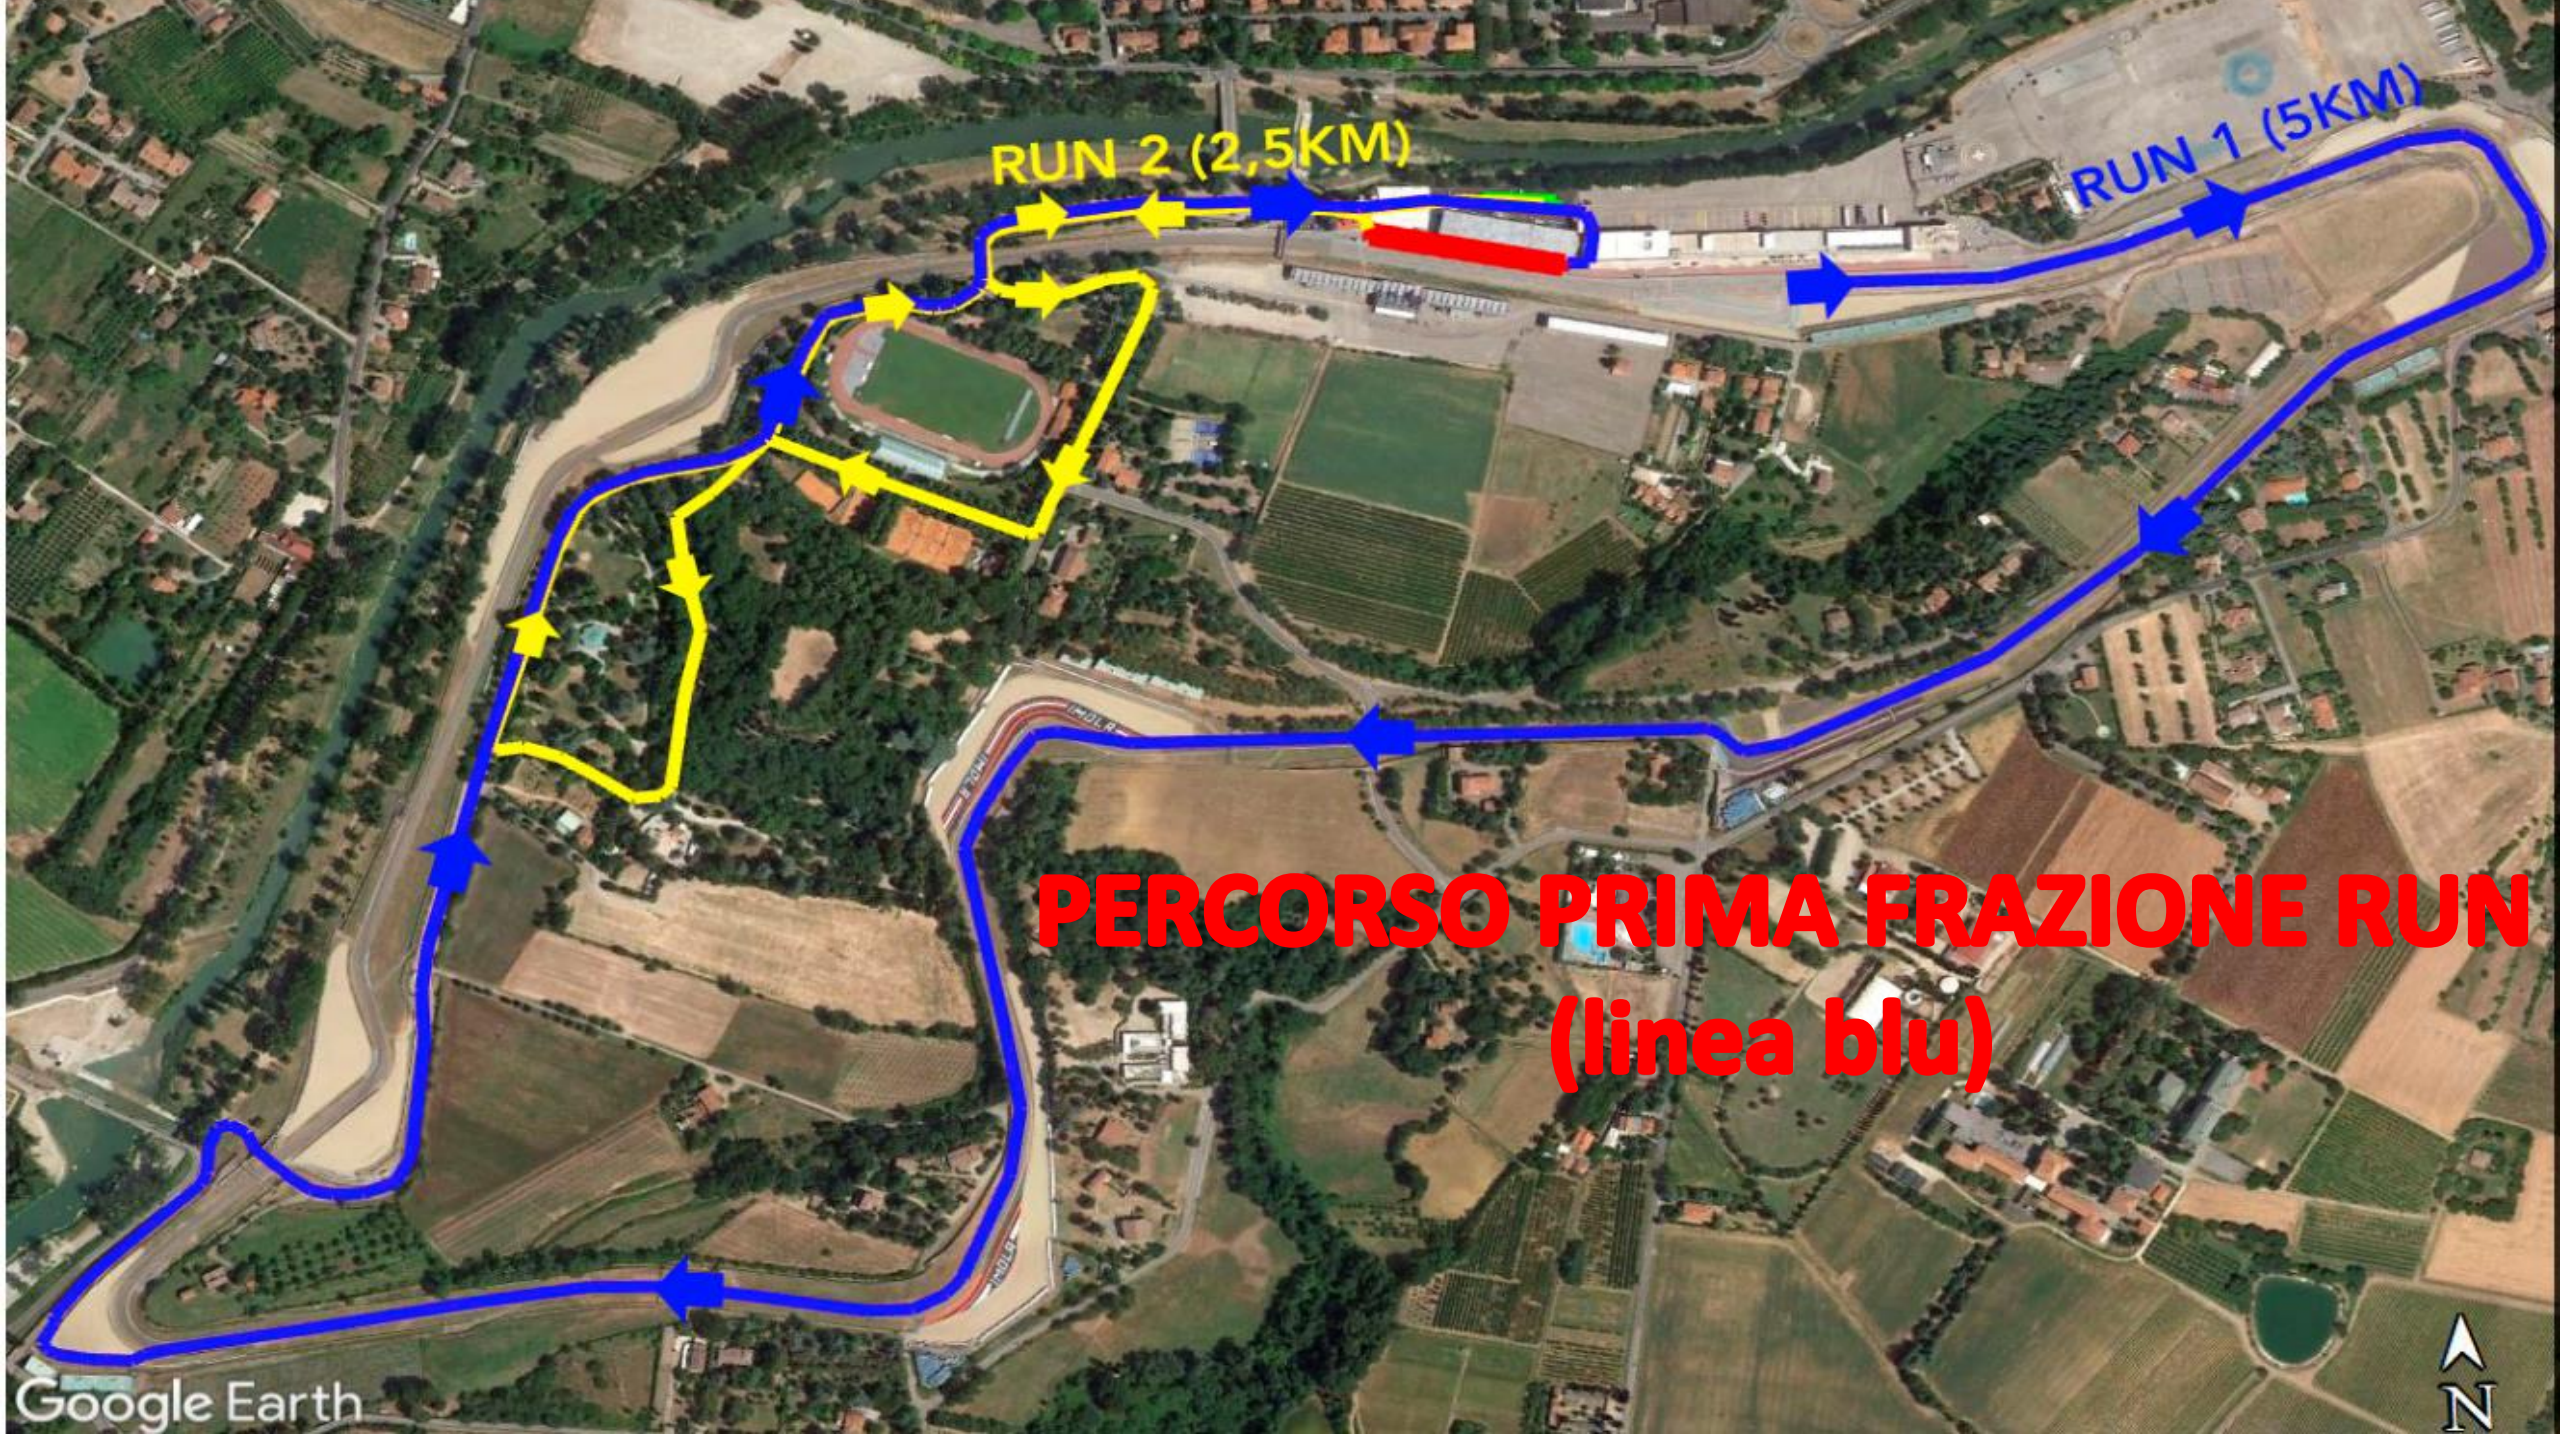

# PIANTA CAMPO GARA DUATHLON

RUN 2 (2,5KM)

RUN 1 (5KM)

**PERCORSO PRIMA FRAZIONE RUN  
(linea blu)**

RUN 2 (2,5KM)

**PERCORSO SECONDA FRAZIONE RUN  
(linea gialla)**

## 2 giri - 2000 MT

GIRO DI BOA

PRIMA FRAZIONE RUN

PARTENZA

Circuit Offices Imola

INGRESSO T1 RUN

Via Malstura

Centro Medico  
Autodromo, Medical...

Via Malsicura

Via Malsicura

Via Malsicura

Via Malsicura

# PIANTA CAMPO GARA COPPA CRONO

Fiume Santerno

Fiume Santerno

PARTENZA

GIRO DI BOA

PRIMA FRAZIONE RUN - PARTENZA

ZONA DI CHIAMATA

ARRIVO